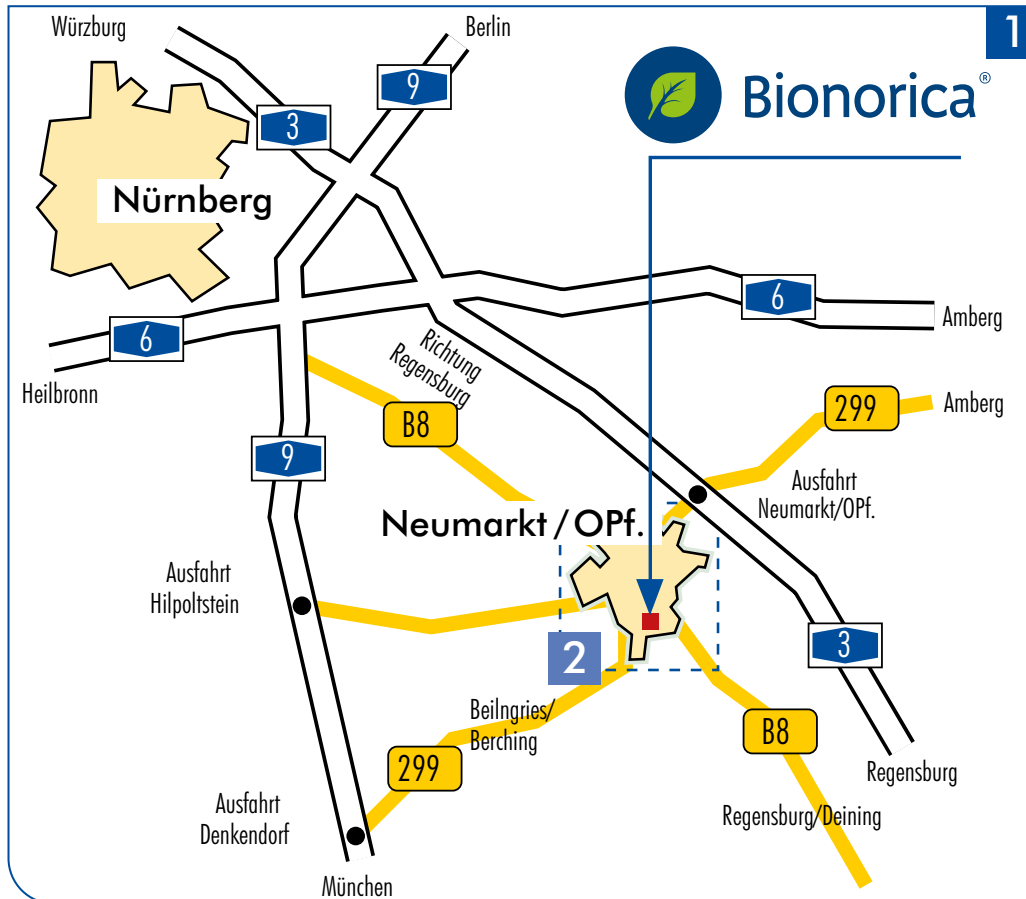

Wegbeschreibung

- 1** Lageplan
- 2** Stadtplan
(siehe Rückseite)
- 3** Detailplan
(siehe Rückseite)

(A) Aus Richtung Nürnberg/Regensburg, A3

Immer der Wegweisung Autobahn München/Nürnberg folgen. Bei der Pfeleiderer-Kreuzung (man kann die Firma Pfeleiderer sehen) geradeaus in Richtung Regensburg/Hemau. Nach ca. 1 km links abbiegen (Wegweiser Neumarkt Stadtmitte). Weiter mit (D).

(B) Aus Richtung München, A9

Autobahnausfahrt Denkendorf benutzen und auf die Bundesstraße 299 über Beilngries/Berching Richtung Neumarkt. Bei der 1. Ampelkreuzung in Neumarkt rechts Richtung Regensburg/Hemau fahren. Nach ca. 1 km links abbiegen (Wegweiser Neumarkt Stadtmitte). Weiter mit (D).

(C) Aus Richtung Nürnberg, Bundesstraße 8

Nach dem Ortsteil Pölling an der Kreuzung rechts dem Autobahnwegweiser München/Nürnberg folgen. Bei der Pfeleiderer-Kreuzung (man kann die Firma Pfeleiderer sehen) geradeaus in Richtung Regensburg/Hemau. Nach ca. 1 km links abbiegen (Wegweiser Neumarkt Stadtmitte). Weiter mit (D).

(D) Aus Richtung Regensburg, Bundesstraße 8

Ungefähr 50 Meter nach dem Ortseingangsschild Neumarkt vor dem Einrichtungshaus Gilbert & Kapfer in die Kerschensteinerstraße einbiegen bis zur Hausnummer 11-15.