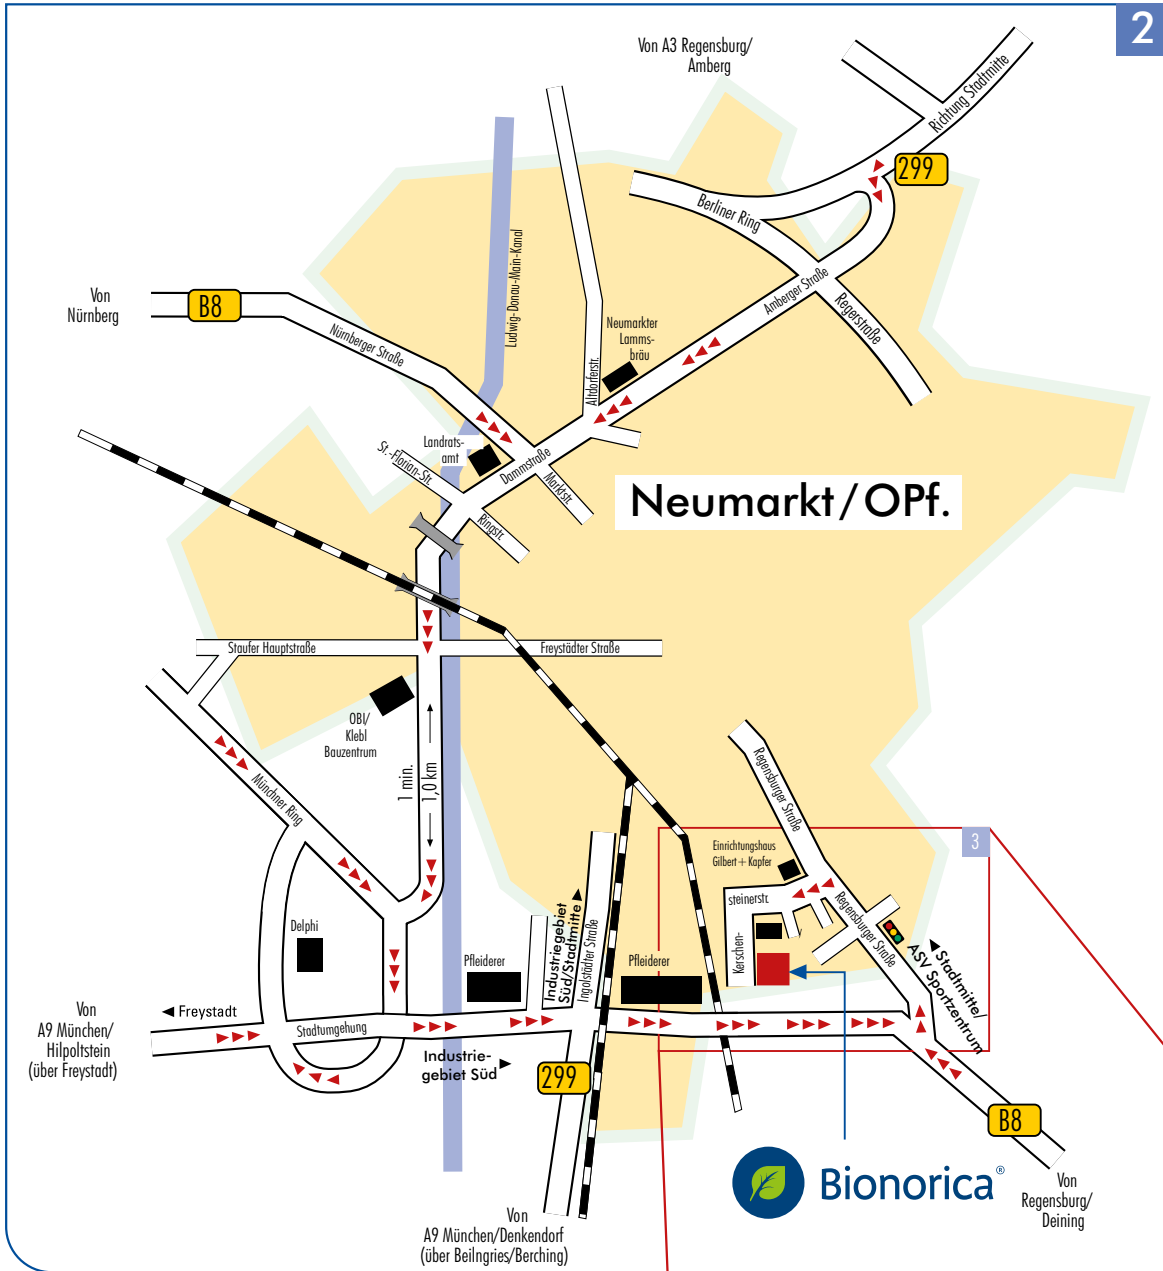

Wegbeschreibung

2 Stadtplan

3 Detailplan